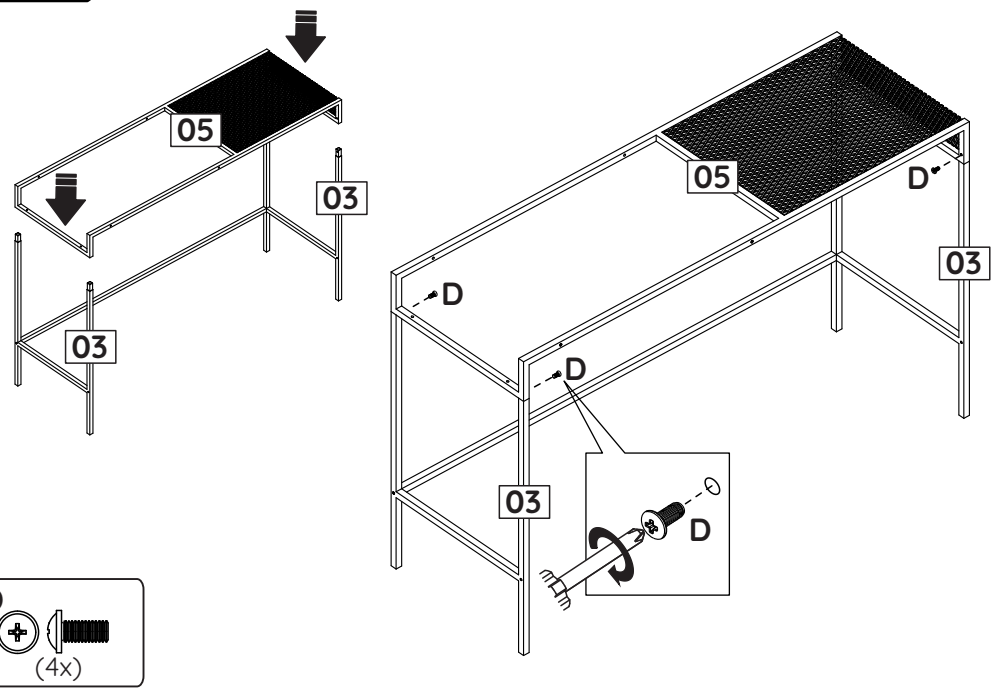

3 Passo
Step
Paso