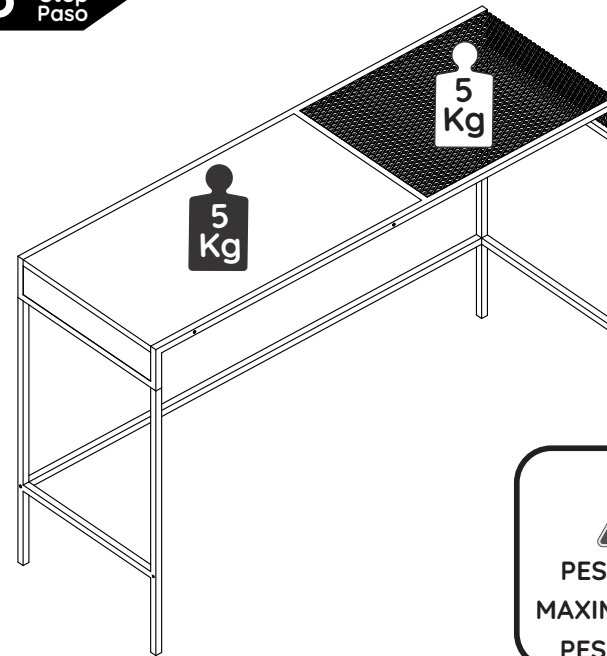

1 Passo
Step
Paso

ID	Descrição / Description / Denominación	Quantidade # Of Pieces Cantidad	Dimensão (mm) Dimension (mm) Dimensión (mm)
01	Tampo/Top/Tapa	01	700x370x15
02	Lateral/Side/Lateral	01	70x370x15
03	Lateral metálica/Metallic side/Lateral metálica	02	641x400x15
04	Longarina/Traverse/Travesaño	01	1170x15x15
05	Tampo c/chapa expandida/Top with plate/Tapa con plato	01	1200x400x100

2 Passo
Step
Paso

3 Passo
Step
Paso

4 Passo
Step
Paso

5 Step
Paso

Regulagem altura
Foot Adjustment
Ajuste patas

6 Passo
Step
Paso

Dicas de Conservação / Maintenance Tips / Consejos de Mantenimiento

*Para limpar ou tirar manchas, utilize uma flanela umedecida em solução de água e álcool, na mesma proporção. Evite exposição ao sol.