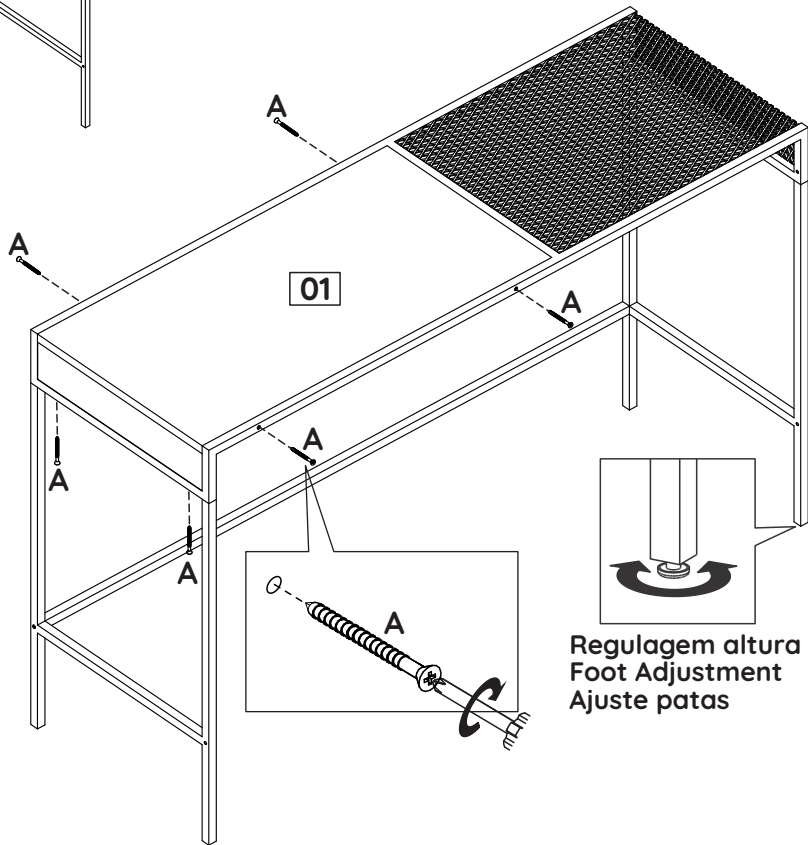

1 Passo
Step
Paso

ID	Descrição / Description / Denominación	Quantidade # Of Pieces Cantidad	Dimensão (mm) Dimension (mm) Dimensión (mm)
01	Tampo/Top/Tapa	01	700x370x15
02	Lateral/Side/Lateral	01	70x370x15
03	Lateral metálica/Metallic side/Lateral metálica	02	641x400x15
04	Longarina/Traverse/Travesaño	01	1170x15x15
05	Tampo c/chapa expandida/Top with plate/Tapa con plato	01	1200x400x100

2 Passo
Step
Paso

3 Passo
Step
Paso

4 Passo
Step
Paso

5 Step
Paso

Regulagem altura
Foot Adjustment
Ajuste patas

6 Passo
Step
Paso

Dicas de Conservação / Maintenance Tips / Consejos de Mantenimiento

*Para limpar ou tirar manchas, utilize uma flanela umedecida em solução de água e álcool, na mesma proporção. Evite exposição ao sol.