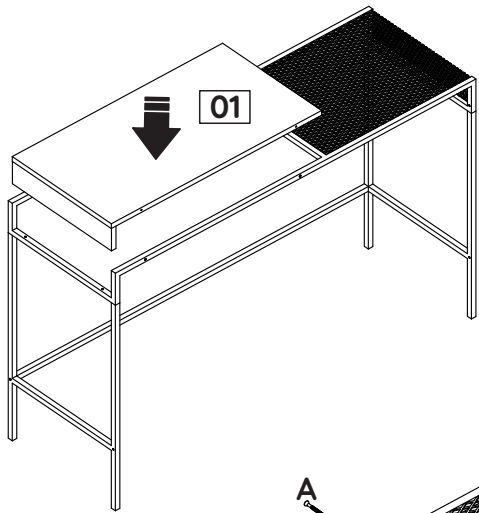

1 Passo
Step
Paso

ID	Descrição / Description / Denominación	Quantidade # Of Pieces Cantidad	Dimensão (mm) Dimension (mm) Dimensión (mm)
01	Tampo/Top/Tapa	01	700x370x15
02	Lateral/Side/Lateral	01	70x370x15
03	Lateral metálica/Metallic side/Lateral metálica	02	641x400x15
04	Longarina/Traverse/Travesaño	01	1170x15x15
05	Tampo c/chapa expandida/Top with plate/Tapa con plato	01	1200x400x100

2 Passo
Step
Paso

3 Passo
Step
Paso

4 Passo
Step
Paso

5 Step
Paso

Regulagem altura
Foot Adjustment
Ajuste patas

6 Passo
Step
Paso

Dicas de Conservação / Maintenance Tips / Consejos de Mantenimiento

*Para limpar ou tirar manchas, utilize uma flanela umedecida em solução de água e álcool, na mesma proporção. Evite exposição ao sol.