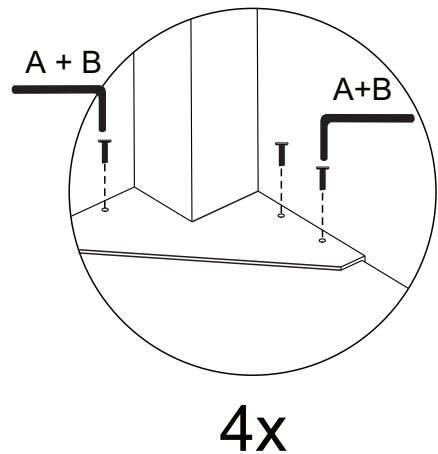

INDUSTRIAL

Linha Madison

A	Parafuso	 Ø1/4x30mm	16
B	Chave Allen	 ALLEN  ZETA	01

RENAR
M O V E I S

Posicionar os pés conforme for
fixando com os parafusos

Proteger a face do tampo para
que não risque ou marque, colocando
um cobertor ou até a caixa do móvel

Fixar todos os
parafusos para
garantia de
estabilidade na mesa

Proteger o tampo para
não riscar ao virar
contra o chão

Montar um pé
de cada vez para
evitar acidentes