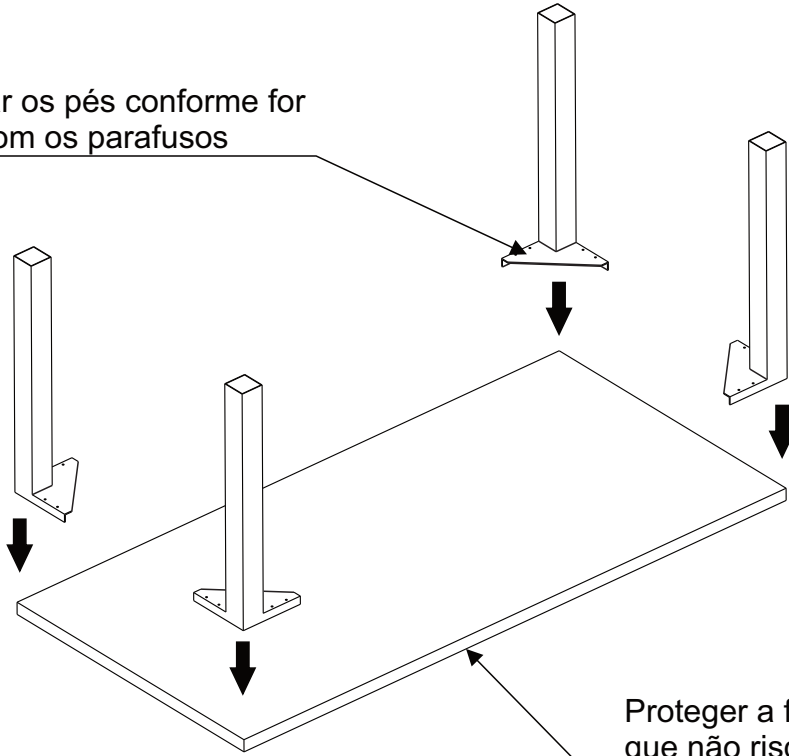

INDUSTRIAL

Linha Madison

A	Parafuso	 Ø1/4x30mm	16
B	Chave Allen	 ALLEN  ZETA	01

RENAR
M O V E I S

Posicionar os pés conforme for
fixando com os parafusos

Proteger a face do tampo para
que não risque ou marque, colocando
um cobertor ou até a caixa do móvel

Fixar todos os
parafusos para
garantia de
estabilidade na mesa

Proteger o tampo para
não riscar ao virar
contra o chão

Montar um pé
de cada vez para
evitar acidentes