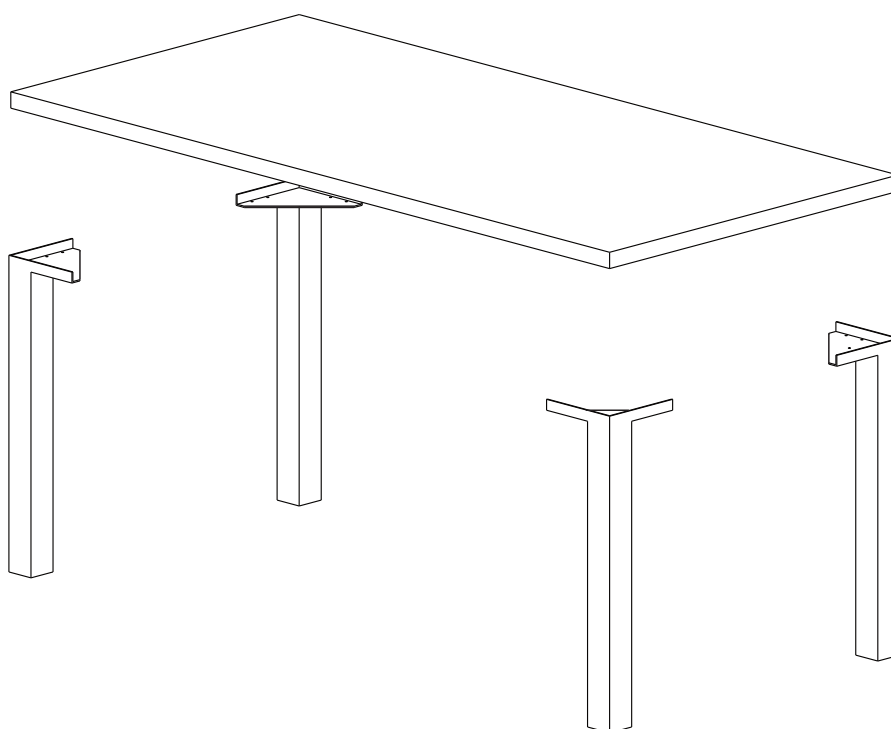

INDUSTRIAL

Linha Madison

A	Parafuso	 Ø1/4x30mm	16
B	Chave Allen	 ALLEN  ZETA	01

RENAR
M O V E I S

Posicionar os pés conforme for
fixando com os parafusos

Proteger a face do tampo para
que não risque ou marque, colocando
um cobertor ou até a caixa do móvel

Fixar todos os
parafusos para
garantia de
estabilidade na mesa

Proteger o tampo para
não riscar ao virar
contra o chão

Montar um pé
de cada vez para
evitar acidentes