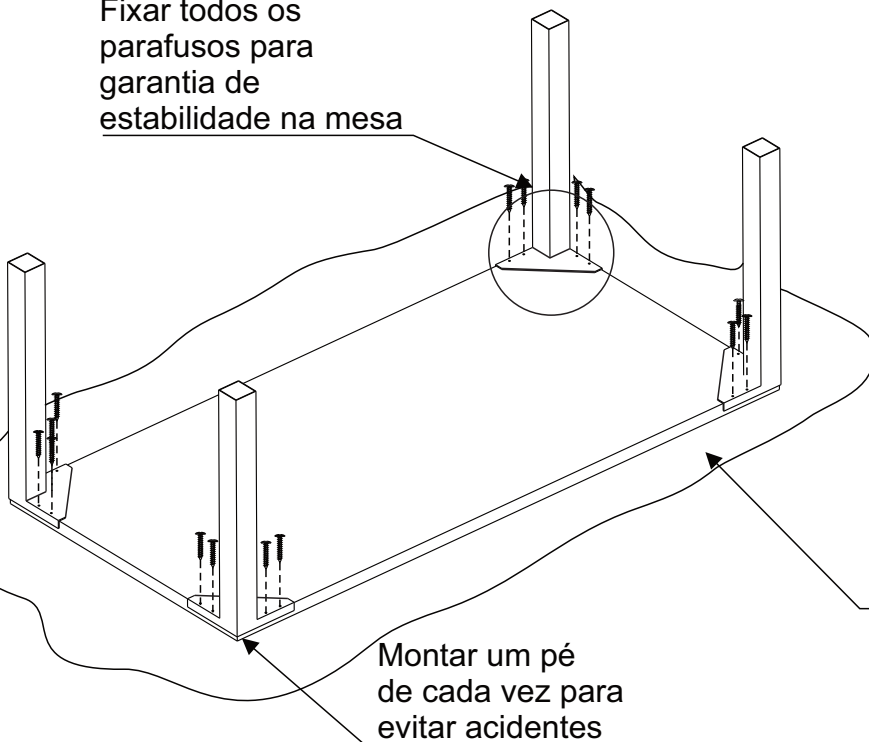

INDUSTRIAL

Linha Madison

A	Parafuso	 Ø1/4x30mm	16
B	Chave Allen	 ALLEN  ZETA	01

RENAR
M O V E I S

Posicionar os pés conforme for
fixando com os parafusos

Proteger a face do tampo para
que não risque ou marque, colocando
um cobertor ou até a caixa do móvel

Fixar todos os
parafusos para
garantia de
estabilidade na mesa

Proteger o tampo para
não riscar ao virar
contra o chão

Montar um pé
de cada vez para
evitar acidentes